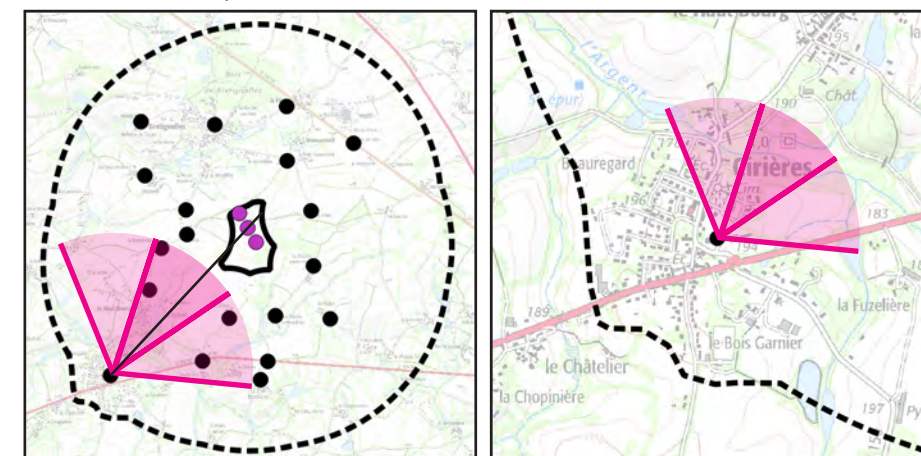

Vue 23 bis : Prise de vue depuis la rue Ste-Radegonde (Cirières)

Enjeux : Effets cumulés

Cet espace public du bourg de Cirières offre une perception large en direction du nord-est, où se concentre le contexte éolien.

Aucun parc n'est visible depuis ce point de vue à l'exception du projet des Paqueries.

Les effets cumulés sont nuls ; la participation du projet à ces effets cumulés est nulle.

Informations sur la vue

Coordonnées Lambert 93 : 424 191 / 6 643 857	Ouverture : F/11
Date et heure de la prise de vue : 24/02/2021 à 17:14	Sensibilité : ISO 200
Focale : 35 mm	Azimut photo centrale : 35,8°
Vitesse : 1/400 secondes	Hauteur de prise de vue : 1,6 m
	Angle visuel du parc : 9°
	Eolienne la plus proche : 2 228 m

Localisation de la prise de vue

Localisation dans l'AEI

Fond IGN 1 / 25 000

Etat projeté avec esquisse

Etat initial

Etat projeté

Etat projeté avec les projets existants ou approuvés

Prise de vue depuis Cirières (état initial, 2/3)