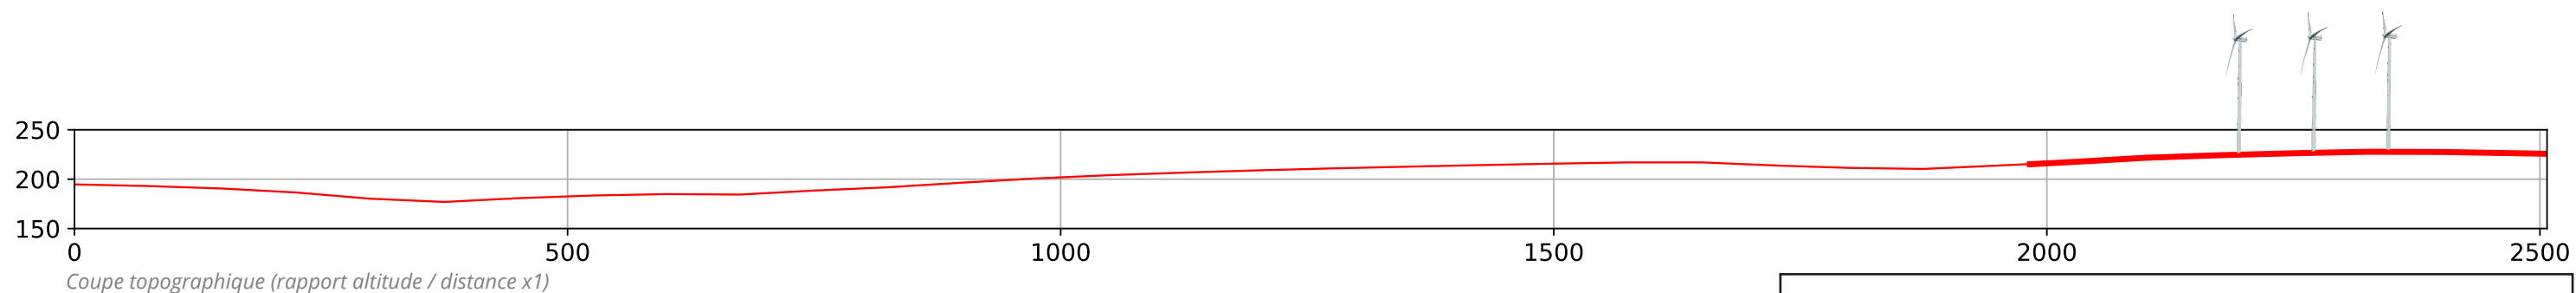

Vue 23 bis : Prise de vue depuis la rue Ste-Radegonde (Cirières)

Enjeux : Effets cumulés

Cet espace public du bourg de Cirières offre une perception large en direction du nord-est, où se concentre le contexte éolien.

Aucun parc n'est visible depuis ce point de vue à l'exception du projet des Paqueries.

Les effets cumulés sont nuls ; la participation du projet à ces effets cumulés est nulle.

Informations sur la vue

Coordonnées Lambert 93 : 424 191 / 6 643 857	Ouverture : F/11
Date et heure de la prise de vue : 24/02/2021 à 17:14	Sensibilité : ISO 200
Focale : 35 mm	Azimut photo centrale : 35,8°
Vitesse : 1/400 secondes	Hauteur de prise de vue : 1,6 m
	Angle visuel du parc : 9°
	Eolienne la plus proche : 2 228 m

Localisation de la prise de vue

Localisation dans l'AEI

Fond IGN 1 / 25 000

Etat projeté avec esquisse

Etat initial

Etat projeté

Etat projeté avec les projets existants ou approuvés

Prise de vue depuis Cirières (état initial, 2/3)